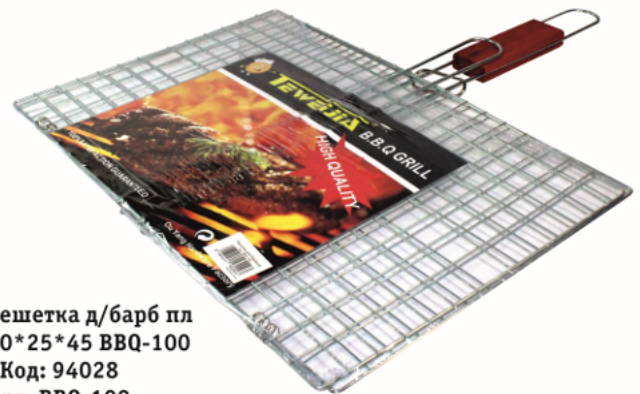

Решетка для барбекю

Решетка д/барб пл
30*25*45 ВВQ-100
*Код: 94028
Арт. ВВQ-100
📦 50 шт.